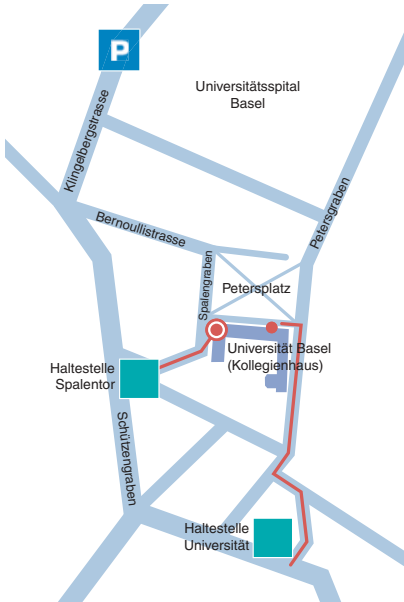

SITUATIONSPLAN PLAN D'ACCES

Conference

Universität Basel
Kollegienhaus
Petersplatz 1
4003 Basel

Ab Bahnhof SBB:

Bus Nr. 30 Richtung Badischer Bahnhof, Haltestellen "Universität" oder "Spalentor". 5 Min. zu Fuss bis zum Kollegienhaus. Reisezeit: ca. 15 Min.

Au départ de la gare CFF:

bus no 30 en direction de Badischer Bahnhof, arrêt "Universität" ou "Spalentor". 5 min. à pied jusqu'au Kollegienhaus. Durée du trajet: env. 15 min.

Abendprogramm – Soirée

Restaurant eoipto
Dornacherstrasse 192, 4053 Basel

Ab Universität Basel:

Tram 3 Richtung Birsfelden bis Haltestelle "Barfüsserplatz" Umsteigen auf Tram 16 Richtung Bruderholz bis Haltestelle "Tellplatz"

Ab Bahnhof SBB:

Tram 16 Richtung Schiffflände bis Haltestelle "Tellplatz"

Depuis Université Bâle:

Tram 3 direction Birsfelden arrêt "Barfüsserplatz" puis changement de ligne Tram 16 direction Bruderholz arrêt "Tellplatz"

Depuis Gare CFF:

Tram 16 direction Schiffflände arrêt "Tellplatz"